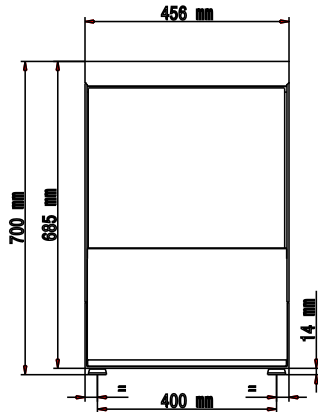

Front aanzicht