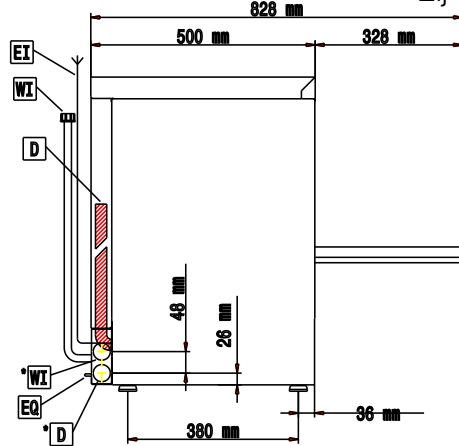

Zij aanzicht

1. CWII = Koud water invoer 1
   D = Afvoer
   EI = Elektrische aansluiting
   EO = Elektrische uitgang
   WI = Water invoer
   XR = Naspelmiddel aansluiting