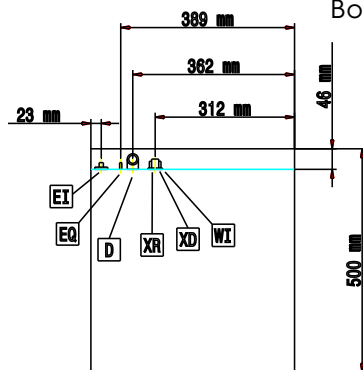

Front aanzicht

Zij aanzicht

- CWII = Koud water invoer 1
 D = Afvoer
 EI = Elektrische aansluiting
 EO = Elektrische uitgang
 WI = Water invoer
 XR = Naspelmiddel aansluiting

Boven aanzicht

Elektra

Voltage	
402080 (EGWSDP)	230 V/1 ph/50 Hz
Elektrisch vermogen	2.7 kW
Amperage	13 A
Boiler, vermogen	2,5 kW
Tank verwarming	16 kW
Waspomp, vermogen	0,2 kW
Stekker type	CE-SCHUKO

Water

Water druk, min/max	2-5 bar
Toevoer watertemperatuur*	10-65 °C
Toevoer waterhardheid	2 - 5 °dH
Afvoer aansluiting	18mm
Wastank capaciteit (lt)	16
Boiler inhoud (lt)	2.5
Water aansluiting	3/4"
Hete naspoeing, water verbruik (lt/cyclus)	2

Capaciteit

Korven/uur	30
-------------------	----

Algemene gegevens

Was temperatuur	60 °C
Hete naspoeing, temperatuur	82 °C
Aantal cycli (sec.)	1 (120)
Inwendige afmetingen, breedte	400 mm
Inwendige afmetingen, diepte	400 mm
Inwendige afmetingen, hoogte	290 mm
Externe afmetingen, lengte	456 mm
Externe afmetingen, hoogte	700 mm
Externe afmetingen, breedte	495 mm
Gewicht, netto	35 kg
Geluidsniveau	61 dBA